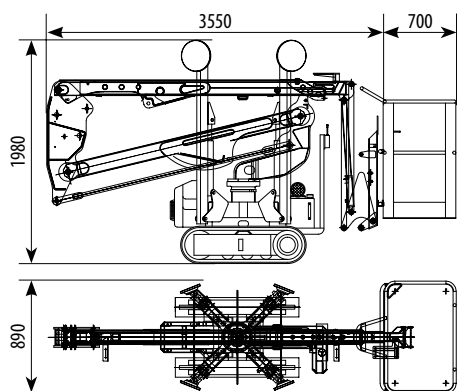

Altezza massima di lavoro	Max. working height	Hauteur max de travail	Altura max de trabajo	Max. Arbeitshöhe	12,20 m
Sbraccio massimo di lavoro	Max. working outreach	Déport max de travail	Alcance max de trabajo	Max. Arbeitsauslegung	6,50 m
Rotazione torretta	Turret rotation	Rotation tourelle	Rotación torreta	Drehturmrotation	320° N.C.
Portata massima	Max load capacity	Portée max	Capacidad de carga	Max. Tragfähigkeit	200 Kg
Comandi idraulici proporzionali	Proportional hydraulic controls	Commandes hydrauliques proportionnelles	Mandos hidráulicos proporcionales	Hydraulische proportionale Steuerungen	
Massa totale	Total weight	Poids total	Peso total	Gewicht	1700 Kg
Pendenza superabile	Gradeability	Max pente admissible	Pendiente màx	Max. Steigfähigkeit	30%
Dimensioni cesto	Cage dimensions	Dimensions panier	Dimensiones cesta	Korbabmessungen	1,1 x 0,7 m
Rotazione cesto	Cage rotation	Rotation panier	Rotación cesta	Korbdrehung	90° + 90°